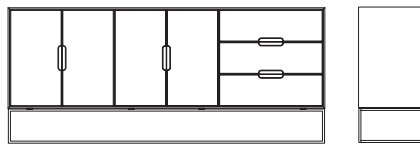

鉄脚タイプ

□扉：木

ウォールナット	550,000円
ホワイトオーク	(税別 500,000円)
ブラックチェリー	506,000円
	(税別 460,000円)

□扉：鉄 / 再生レザー

ウォールナット	629,200円
ホワイトオーク	(税別 572,000円)
ブラックチェリー	585,200円
	(税別 532,000円)