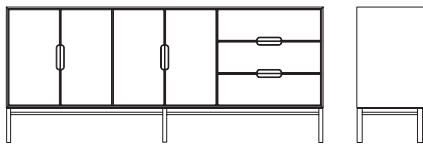

LAF

Living Cabinet 2000

ラフ リビングキャビネット 2000

デザイン：堀 達哉

ラフ リビングキャビネット 2000 | W2000 × D425 × H855mm

[4do + 3dr] □引出し：3 杯 (底引きレール付)、上段内引出し 1 杯 (レールなし) □可動棚板：2 枚

木脚タイプ

□扉：木