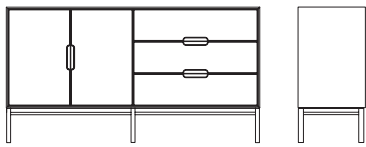

LAF

Living Cabinet 1600

ラフ リビングキャビネット 1600

デザイン：堀 達哉

ラフ リビングキャビネット 1600 | W1600 × D425 × H855mm

[2do + 3dr] □引出し：3 杯 (底引きレール付)、上段内引出し 1 杯 (レールなし) □可動棚板：2 枚

木脚タイプ

□扉：木